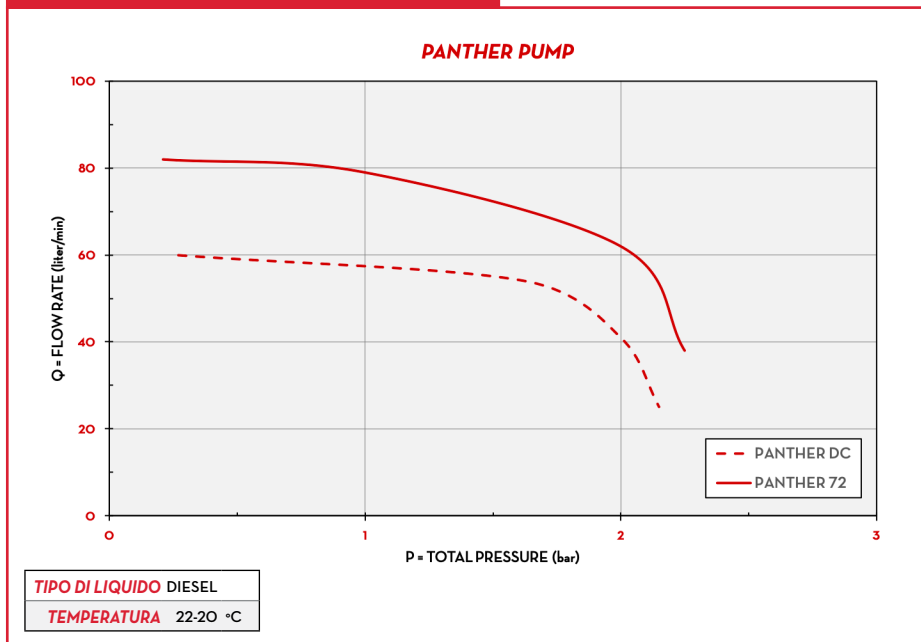

ARROTATORI
PER TUBO

ACCESSORI

MERCHANDISING

PIUSI®

ARIA

ANTIGELO

AdBlue®

BIODIESEL

DIESEL

ALIMENTI

BENZINA

GRASSO

KEROSENE

OLIO

ACQUA

LAVAVETRI

TABELLA

NELLA SCATOLA

- DISPENSER CUBE
- PISTOLA AUTOMATICA
- TUBO DI MANDATA
- MANUALE ISTRUZIONI

DETTAGLI