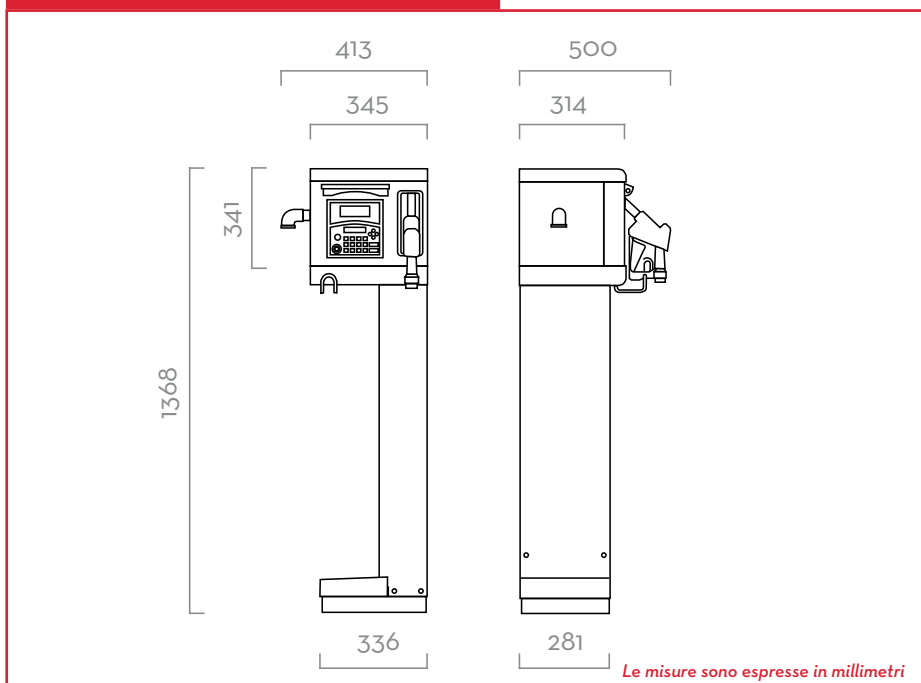

TABELLA

NELLA SCATOLA

- DISPENSER CUBE
- PISTOLA AUTOMATICA
- TUBO DI MANDATA
- MANUALE ISTRUZIONI

DETTAGLI

SERRANDA

CHIAVE UTENTE (non inclusa)

DATA TRANSFER 2018 (pag. 150)

SSM 2018 (pag. 148)

DIMENSIONI

MATERIALI

- **POMPE:**
PANTHER AC PAG. 64
PANTHER DC PAG. 78
- **CONTALITRI:**
K600/3 PAG. 96
- **PISTOLA:**
PISTOLA AUTOMATICA PAG. 118

DATI TECNICI

CODICE	DESCRIZIONE	TIPO LIQUIDI	PORTATA		VOLTAGGIO			POMPA	CONTA-LITRI	PISTOLA	FILTRO	INGRES-SO	TUBO		PC	UTENTI
			L/MIN	GPM	CA V/HZ DC V	POTENZA W	A MAX.						TIPO	TIPO		
FO059400D	CUBE 70 MC	D	70	18	230/50	900	4,2	PANTH 72	K600	AUT.	NO	1"	4M	1"	Sì	50
FO059413C	CUBE 70 MC DC 12V	D	56	15	12	300	35	PANTH DC	K600	AUT.	NO	1"	4M	1"	Sì	50
FO059414C	CUBE 70 MC DC 24 V	D	70	18	24	420	25	PANTH DC	K600	AUT.	NO	1"	4M	1"	Sì	50
FO059415C	CUBE 70 MC 120 UT	D	70	18	230/50	550	3,3	PANTH 72	K600	AUT.	NO	1"	4M	1"	Sì	120
FO059422A	CUBE 70 MC 12 V 120 UT	D	56	15	12	300	35	PANTH DC	K600	A120	NO	1"	4M	1"	Sì	120