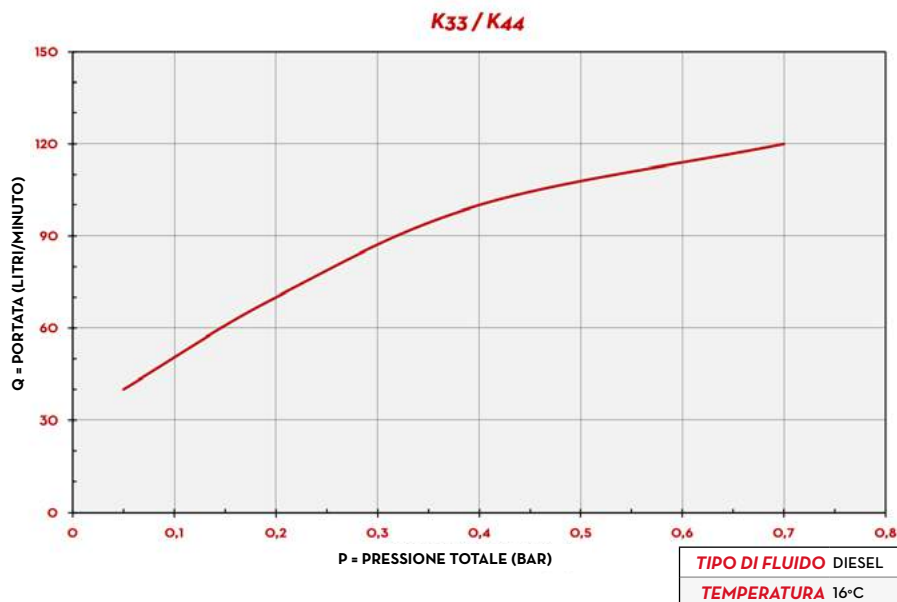

FILTRAZIONE

MONITORAGGIO FLUIDI

ARROTOLATORI

ACCESSORI

MERCHANDISE

ARIA

ANTIGELO

AdBlue®

BIODIESEL

DIESEL

ALIMENTI

BENZINA

GRASSO

KEROSENE

OLIO

ACQUA

LAVAVETRI

GRAFICO

DIMENSIONI