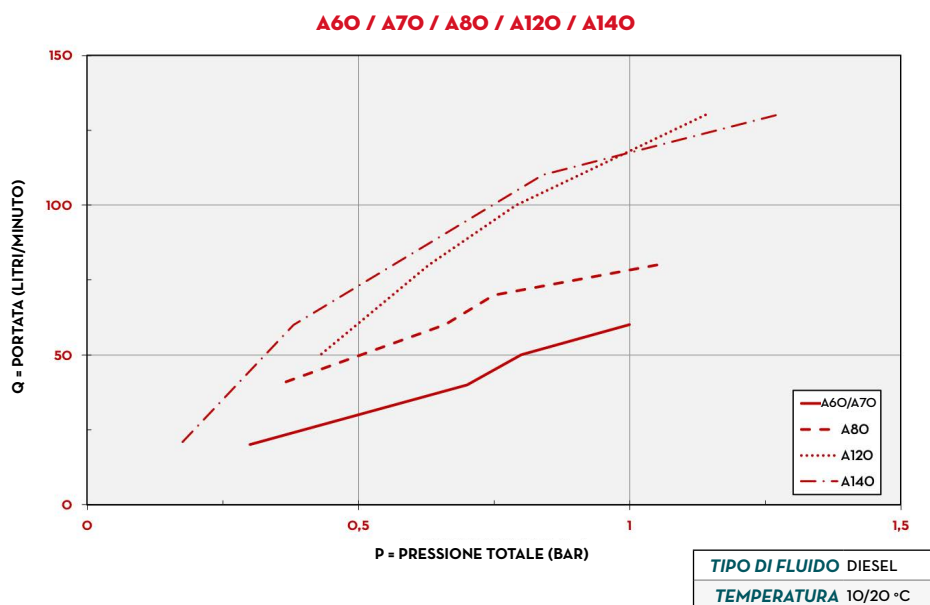

GRAFICO

DENTRO LA SCATOLA

- PISTOLA A60/A70/A80/A120/A120 BIO/A140

DETTAGLI

DIMENSIONI