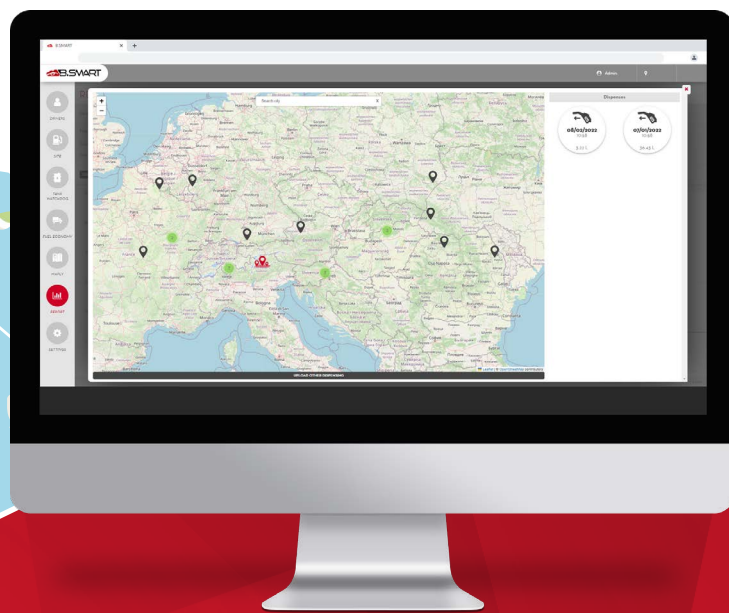

PIUSI

MADE IN ITALY

NEW

B.SMART

MAPLY ADD-ON

**B.SMART MAPLY È IL NUOVO ADD-ON
CHE AIUTA A MIGLIORARE LA REDDITIVITÀ DELL'AZIENDA
RIDUCENDO GLI SPRECHI DI CARBURANTE ATTRAVERSO
IL MONITORAGGIO E IL CONTROLLO
DELL'EROGAZIONE DEL CARBURANTE SU MAPPA**

- 📍 RIDURRE GLI SPRECHI DI CARBURANTE**
- 📍 AUMENTARE LA REDDITIVITÀ DELL'AZIENDA**
- 📍 MONITORARE E CONTROLLARE L'EROGAZIONE DEL CARBURANTE**

PIUSI

MADE IN ITALY

ADD-ON

MAPLY ADD-ON

Maply è stato sviluppato specificamente per le aziende che operano nel settore edile, minerario, degli scavi, delle trivellazioni, della paesaggistica o dell'agricoltura e che desiderano avere tutte le informazioni a portata di mano, compresa la posizione GPS dei rifornimenti.

- Geolocalizzare i rifornimenti e visualizzarli su una mappa
- Gestione automatica dei travasi da serbatoio fisso a serbatoio mobile* e tracciamento dei rifornimenti sui veicoli di terzi
- Raggruppare i rifornimenti di carburante e attivare il geo-fencing